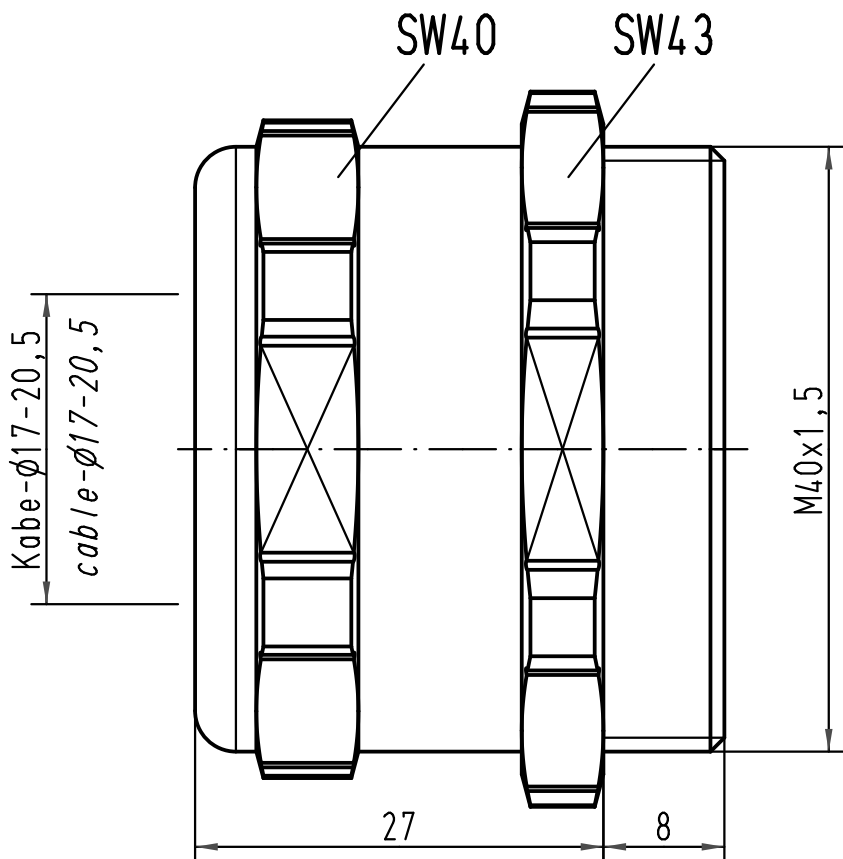

1 2 3 4 5 6

A

B

C

D

Schirm-φ 15-20mm
screening-φ 15-20mm

All Dimensions in mm Original Size DIN A 4		Techn. Character.			Nicht tolerierte Maß/Free size tolerances	
			Dat.	Name	Maßstab/Scale 1:1	EMV-Kabelverschraubung-M40 Metall <i>universal cable protection</i> <i>for EMC,metal</i>
		Detail.	29.04.10	Rull		
		Insp.		Sch		
		Stand.				
A			HARTING Electric GmbH & Co. KG D-32339 Espelkamp			TB 19 62 000 5097
Mod.	Dat.	Name				