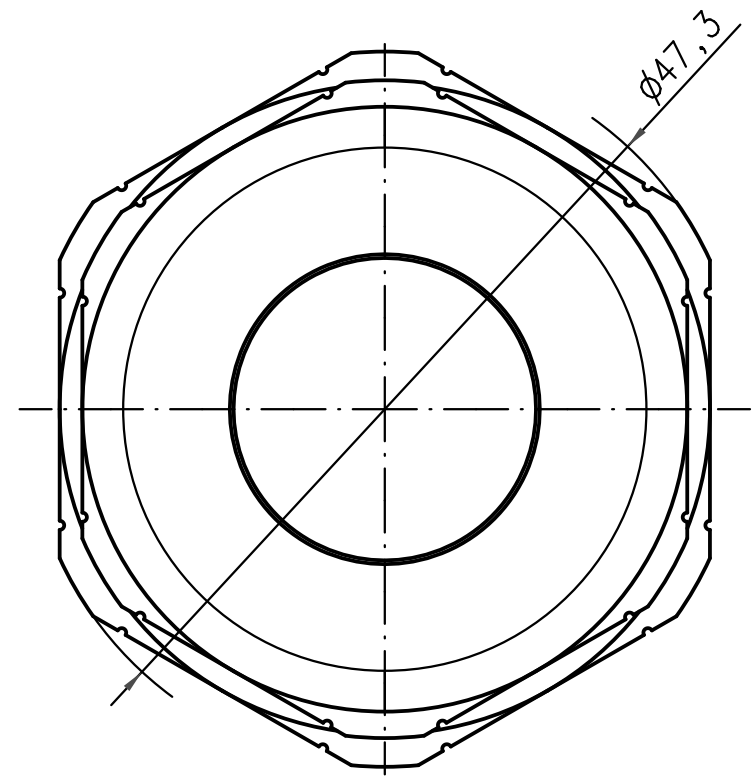

1 2 3 4 5 6

A

B

C

D

Schirm-φ 15-20mm
screening-φ 15-20mm

All Dimensions in mm Original Size DIN A 4		Techn. Character.			Nicht tolerierte Maß/Free size tolerances	
			Dat.	Name	Maßstab/Scale 1:1	EMV-Kabelverschraubung-M40 Metall <i>universal cable protection</i> <i>for EMC,metal</i>
		Detail.	29.04.10	Rull		
		Insp.		Sch		
		Stand.				
A			HARTING Electric GmbH & Co. KG D-32339 Espelkamp			TB 19 62 000 5097
Mod.	Dat.	Name				