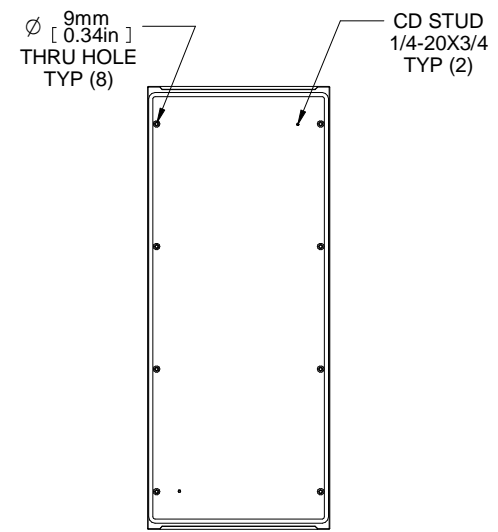

TOP VIEW

FRONT VIEW

L.H. SIDE VIEW

REAR VIEW

ISOMETRIC

PART NUMBERS	
HSP146	PAINTED TEXTURED GRAY RAL7035
NOTES	
Welded Assembly	
See Hammond Website for Additional Accessories.	
Français	
Pour tous les détails sur nos produits, svp veuillez consulter notre site www.hammondmfg.com .	
Data subject to change without notice. Isometric drawing not to scale.	
Les données sont sujettes à changement sans préavis.	