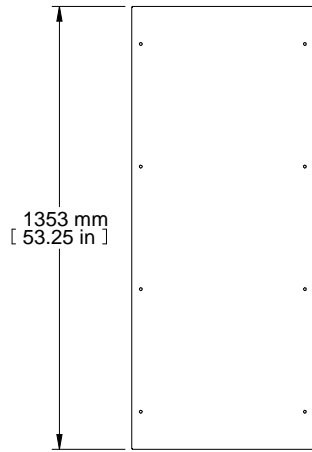

TOP VIEW

FRONT VIEW

L.H. SIDE VIEW

REAR VIEW

ISOMETRIC

PART NUMBERS	
HSP146	PAINTED TEXTURED GRAY RAL7035
NOTES	
Welded Assembly	
See Hammond Website for Additional Accessories.	
Français	
Pour tous les détails sur nos produits, svp veuillez consulter notre site www.hammondmfg.com .	
Data subject to change without notice. Isometric drawing not to scale.	
Les données sont sujettes à changement sans préavis.	